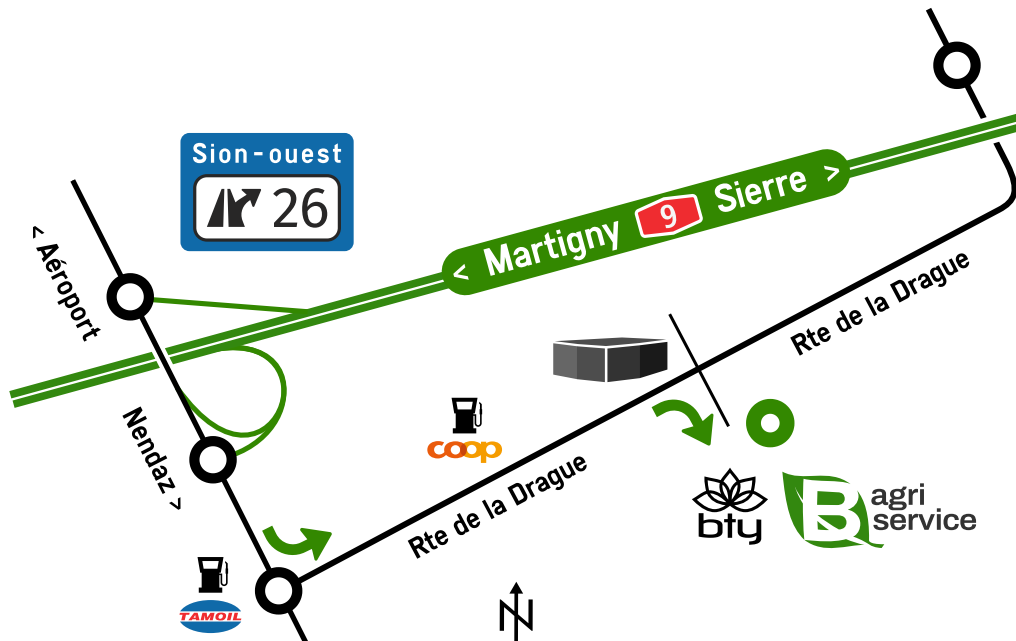

Comment nous trouver / So finden Sie uns

1. Depuis l'autoroute A9, **sortie Sion-ouest (26)**
2. Suivre direction **Nendaz**
3. Au rond-point Tamoil, prendre à gauche et **suivre ZI Ronquoz-est**, vous êtes maintenant sur la route de la Drague
4. Passer devant la station-essence Coop et continuer
5. Après env. 250m, **prendre à droite à la hauteur de l'Econopôle** (bâtiments façade noire).
6. Un panneau indique notre magasin. Vous êtes arrivé!

1. Autobahn A9, **Ausfahrt Sion-ouest (26)**
2. Richtung **Nendaz** folgen
3. Beim Kreisel Tamoil nach links abbiegen (**Richtung Ronquoz-est**) und Route de la Drague folgen
4. An der Coop-Tankstelle vorbeifahren
5. Nach ca. 250m **rechts abbiegen** (höhe Econopole - schwarze Gebäude auf die linke Seite der Strasse)
6. Sie sind eingetroffen!

Google Plus code:
69C4+8V Sion [<https://plus.codes/8FR969C4+8V>]

Adresse:
Route de la Drague 19

027 322 07 77 - 078 863 11 74